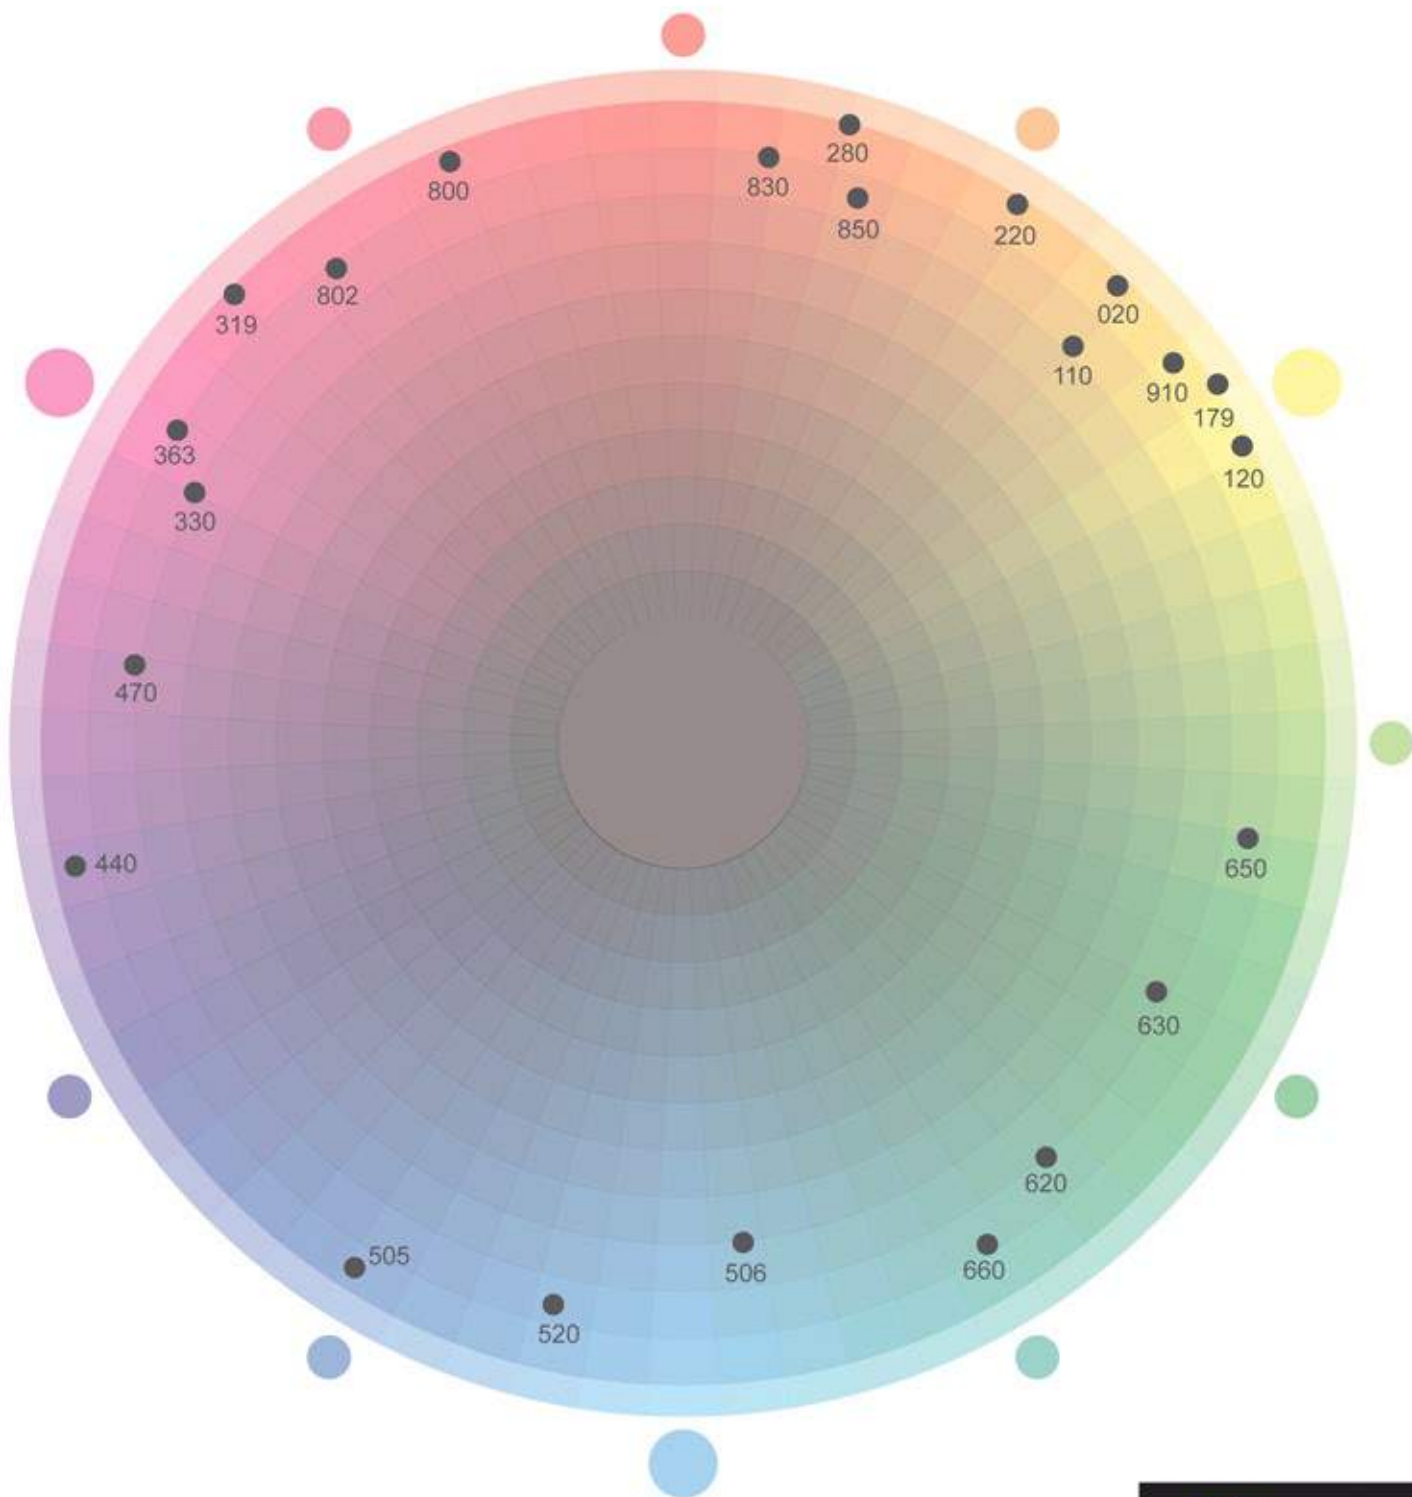

Círculo cromático KLASS PEARLS 32800

Klass
POLYURETHANE
Automotive Refinish
SUR PREMIUM TECHNOLOGY